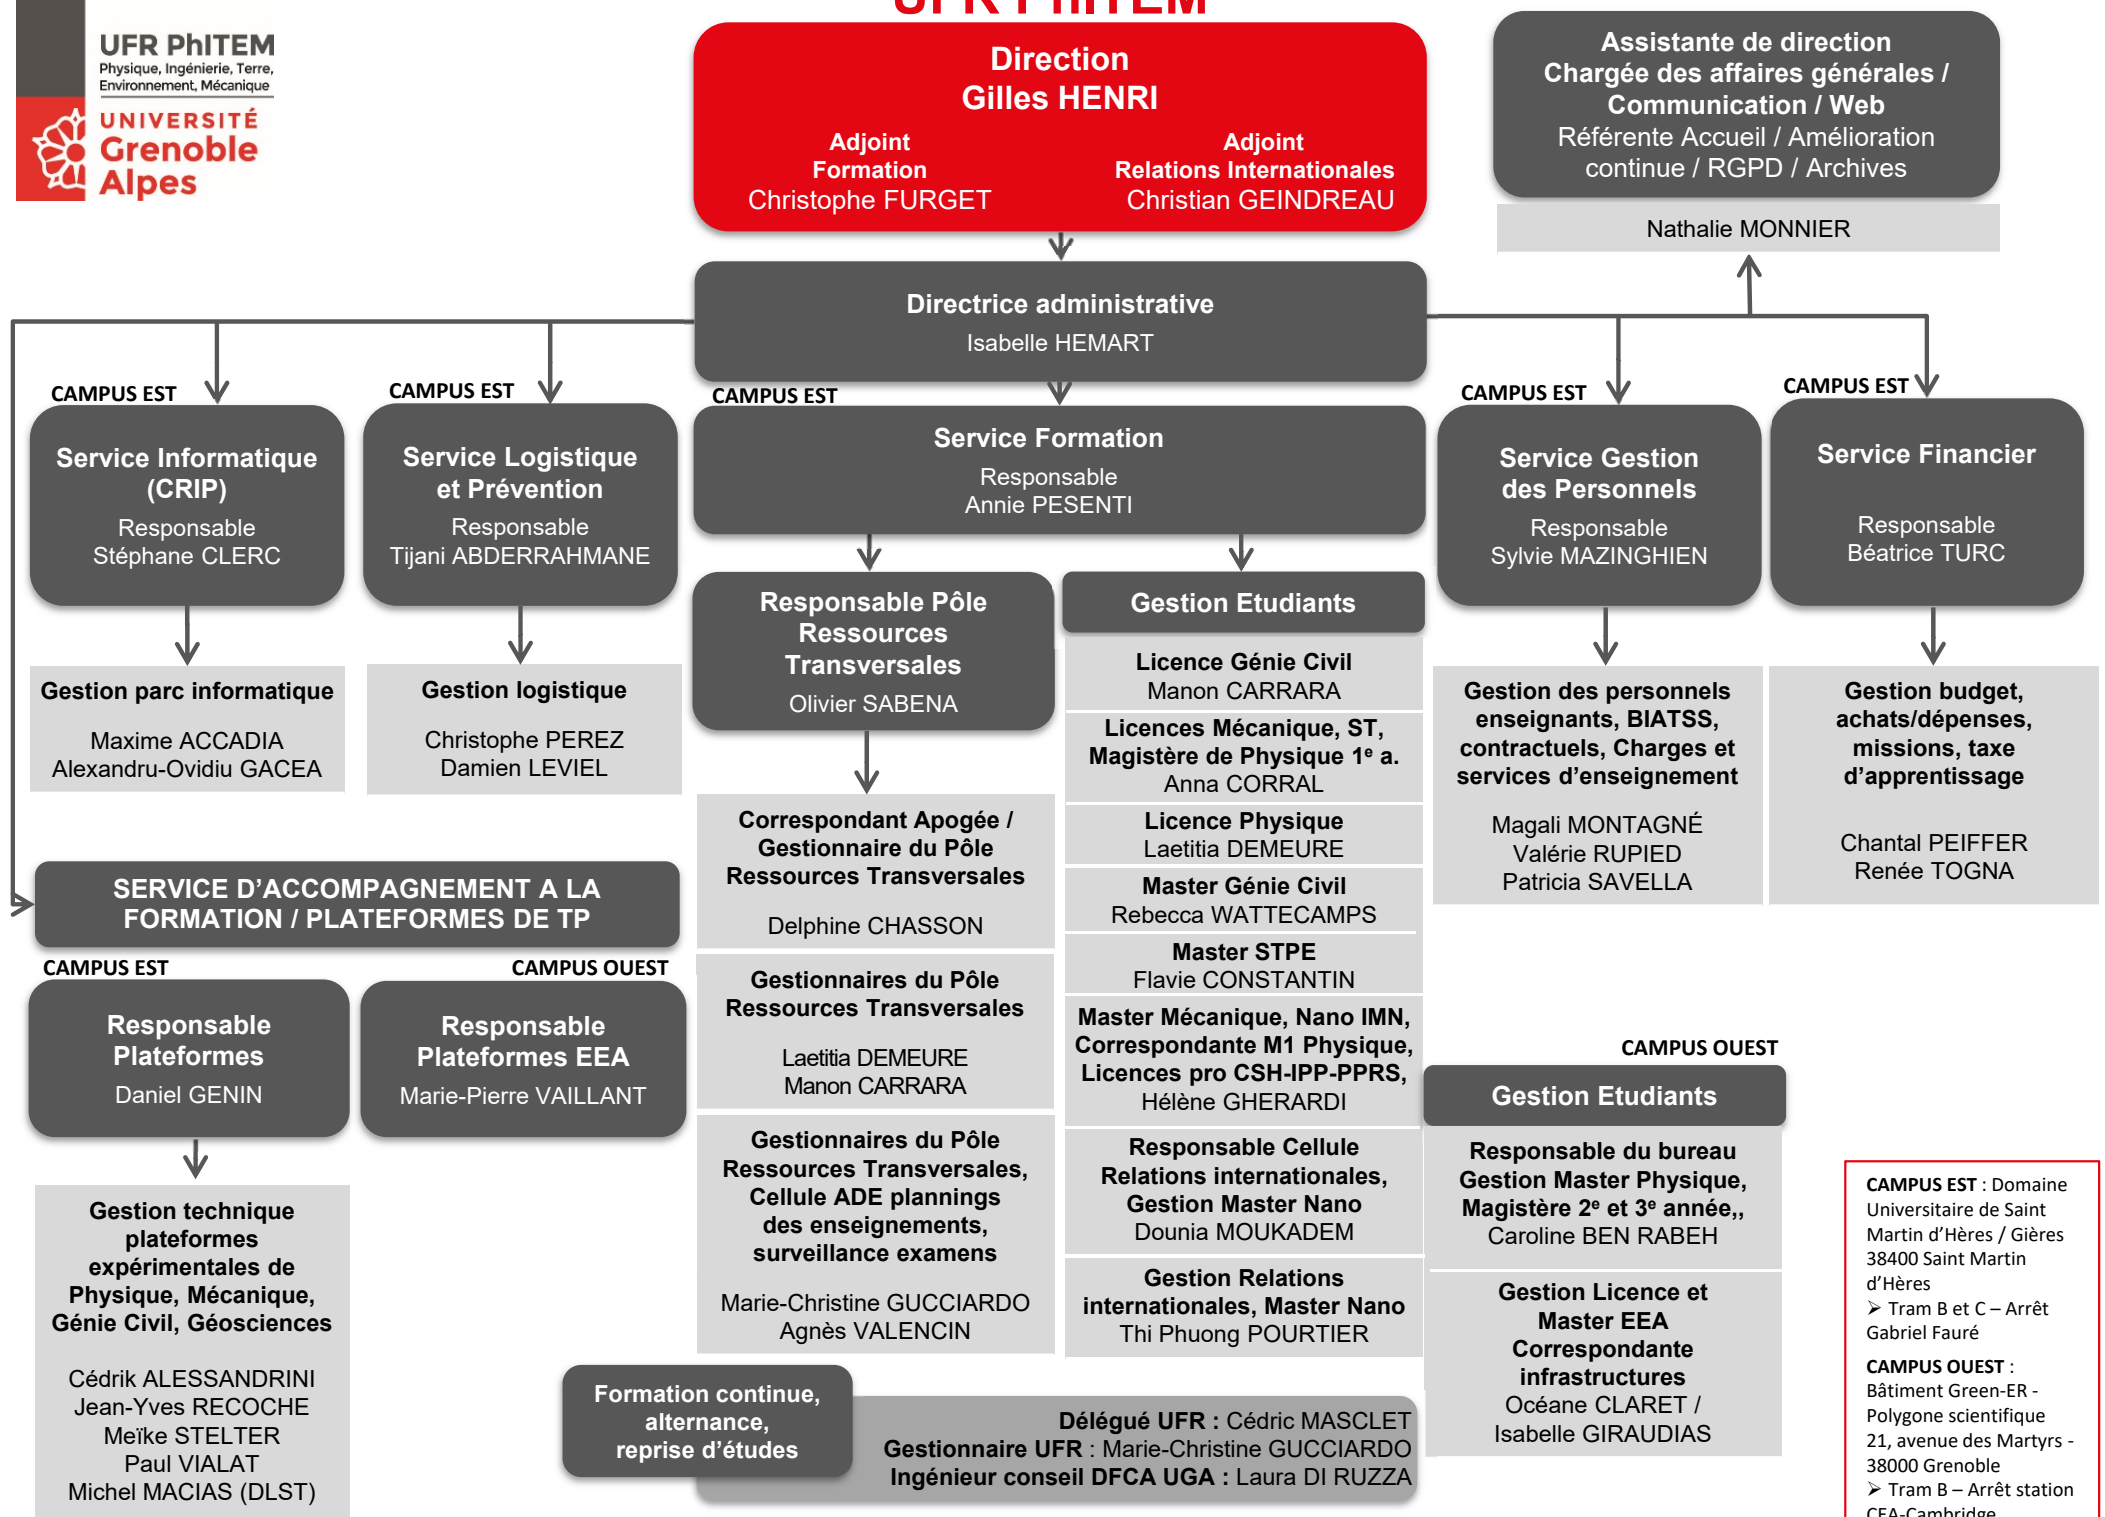

UFR PhITEM

CAMPUS EST : Domaine Universitaire de Saint Martin d'Hères / Gières 38400 Saint Martin d'Hères
➤ Tram B et C – Arrêt Gabriel Fauré

CAMPUS OUEST : Bâtiment Green-ER - Polygone scientifique 21, avenue des Martyrs - 38000 Grenoble
➤ Tram B – Arrêt station CEA-Cambridge